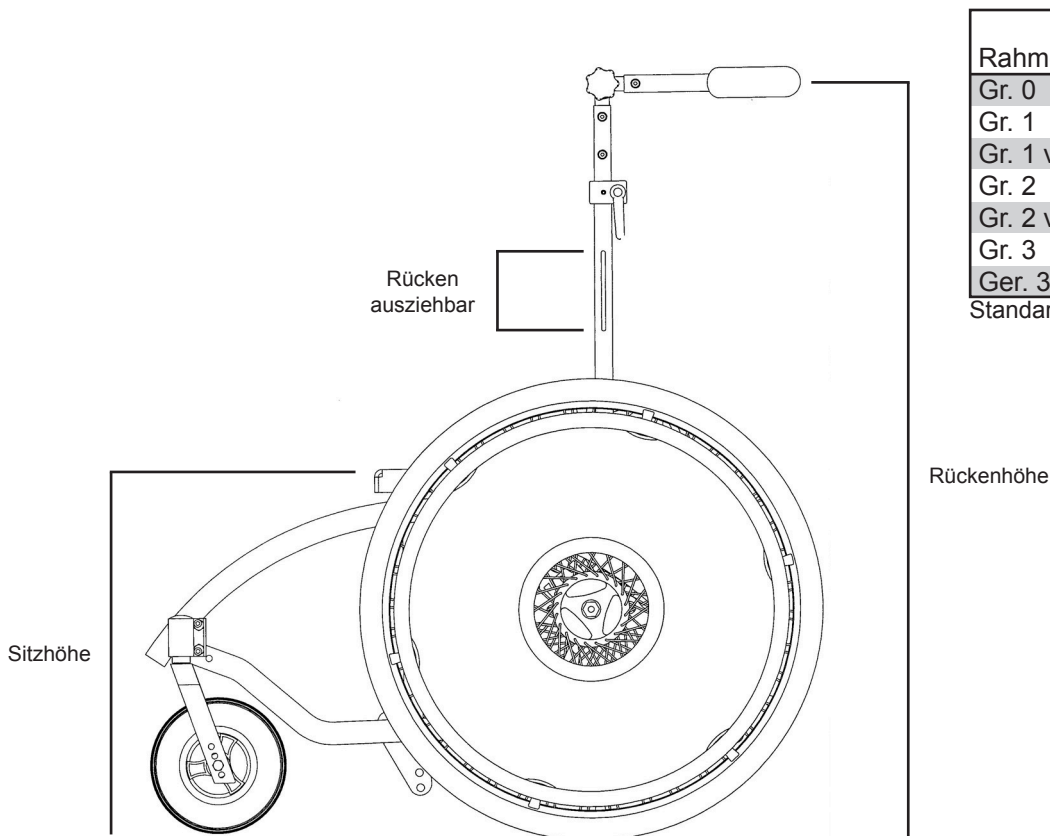

Rahmenlänge: 0 (67cm), 1 (67cm), 2 (74cm),
3 (74cm)
Vorderräder: 5", 6", 7", 8"
Antriebsräder: 12", 20", 22", 24"
Rückenwinkel: 50°
Kippwinkel: 30°
Max. Belastbarkeit: 120kg inkl. Sitzschale

Sitzplattenmaße:

	Breite * Tiefe normale Sitzplatte	Breite * Tiefe verlängerte
0	29,5*29,5cm	-
1	32,5*29,5cm	32,5*39,5cm
2	35,5*39,0cm	35,5*44,0cm
3	38,5*39,0cm	38,5*44,0cm

Rahmen	Sitztiefe	
	min.	max.
Gr. 0	300mm	375mm
Gr. 1	300mm	375mm
Gr. 1 verl.	400mm	470mm
Gr. 2	400mm	470mm
Gr. 2 verl.	450mm	520mm
Gr. 3	400mm	470mm
Ger. 3 verl.	450mm	520mm

Standard Maß = Minimal Maß!