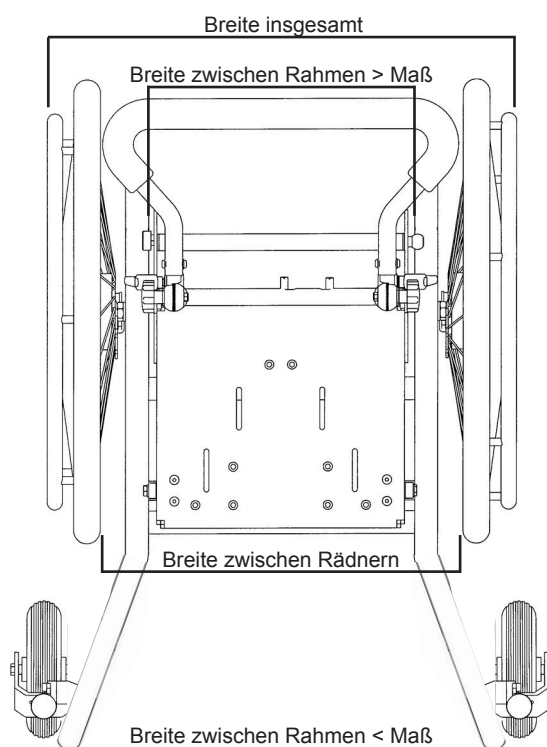

Rahmenlänge: 0 (65cm), 1 (65cm), 2 (70cm),
3 (70cm)
Vorderräder: 5", 6", 7", 8"
Antriebsräder: 18", 20", 22", 24"
Rückenwinkel: 50°
Kippwinkel: 30°
Max. Belastbarkeit: 120kg inkl. Sitzschale

Sitzplattenmaße:

	Breite * Tiefe normale Sitzplatte	Breite * Tiefe verlängerte
0	29,5*29,5cm	-
1	32,5*29,5cm	32,5*39,5cm
2	35,5*39,0cm	35,5*44,0cm
3	38,5*39,0cm	38,5*44,0cm

Rahmen	Sitztiefe	
	min.	max.
Gr. 0	300mm	375mm
Gr. 1	300mm	375mm
Gr. 1 verl.	400mm	470mm
Gr. 2	400mm	470mm
Gr. 2 verl.	450mm	520mm
Gr. 3	400mm	470mm
Ger. 3 verl.	450mm	520mm

Standard Maß = Minimal Maß!