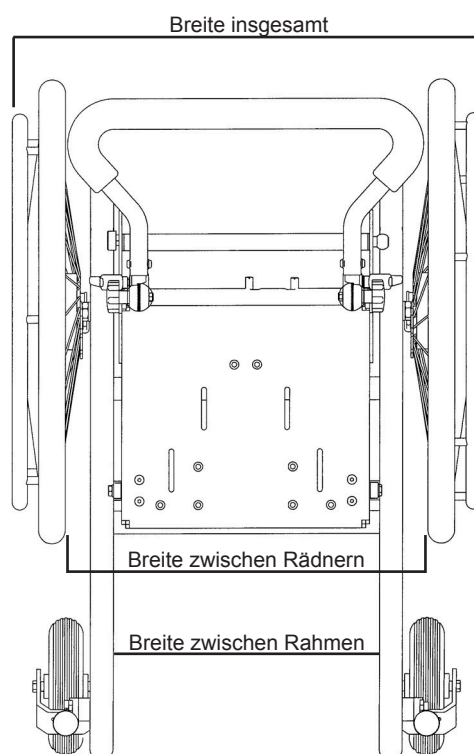

Rahmenlänge: 0 (67cm), 1 (67cm), 2 (74cm),
3 (74cm)
Vorderräder: 5", 6", 7", 8"
Antriebsräder: 12", 20", 22", 24"
Rückenwinkel: 50°
Kippwinkel: 30°
Max. Belastbarkeit: 120kg inkl. Sitzschale

Sitzplattenmaße:

	Breite * Tiefe normale Sitzplatte	Breite * Tiefe verlängerte
0	29,5*29,5cm	-
1	32,5*29,5cm	32,5*39,5cm
2	35,5*39,0cm	35,5*44,0cm
3	38,5*39,0cm	38,5*44,0cm

Rahmen	Sitztiefe	
	min.	max.
Gr. 0	300mm	375mm
Gr. 1	300mm	375mm
Gr. 1 verl.	400mm	470mm
Gr. 2	400mm	470mm
Gr. 2 verl.	450mm	520mm
Gr. 3	400mm	470mm
Ger. 3 verl.	450mm	520mm

Standard Maß = Minimal Maß!

Rahmenlänge: 0 (67cm), 1 (67cm), 2 (74cm),
3 (74cm)
Vorderräder: 5", 6", 7", 8"
Antriebsräder: 12", 20", 22", 24"
Rückenwinkel: 50°
Kippwinkel: 30°
Max. Belastbarkeit: 120kg inkl. Sitzschale

Sitzplattenmaße:

	Breite * Tiefe normale Sitzplatte	Breite * Tiefe verlängerte
0	29,5*29,5cm	-
1	32,5*29,5cm	32,5*39,5cm
2	35,5*39,0cm	35,5*44,0cm
3	38,5*39,0cm	38,5*44,0cm

Rahmen	Sitztiefe	
	min.	max.
Gr. 0	300mm	375mm
Gr. 1	300mm	375mm
Gr. 1 verl.	400mm	470mm
Gr. 2	400mm	470mm
Gr. 2 verl.	450mm	520mm
Gr. 3	400mm	470mm
Gr. 3 verl.	450mm	520mm