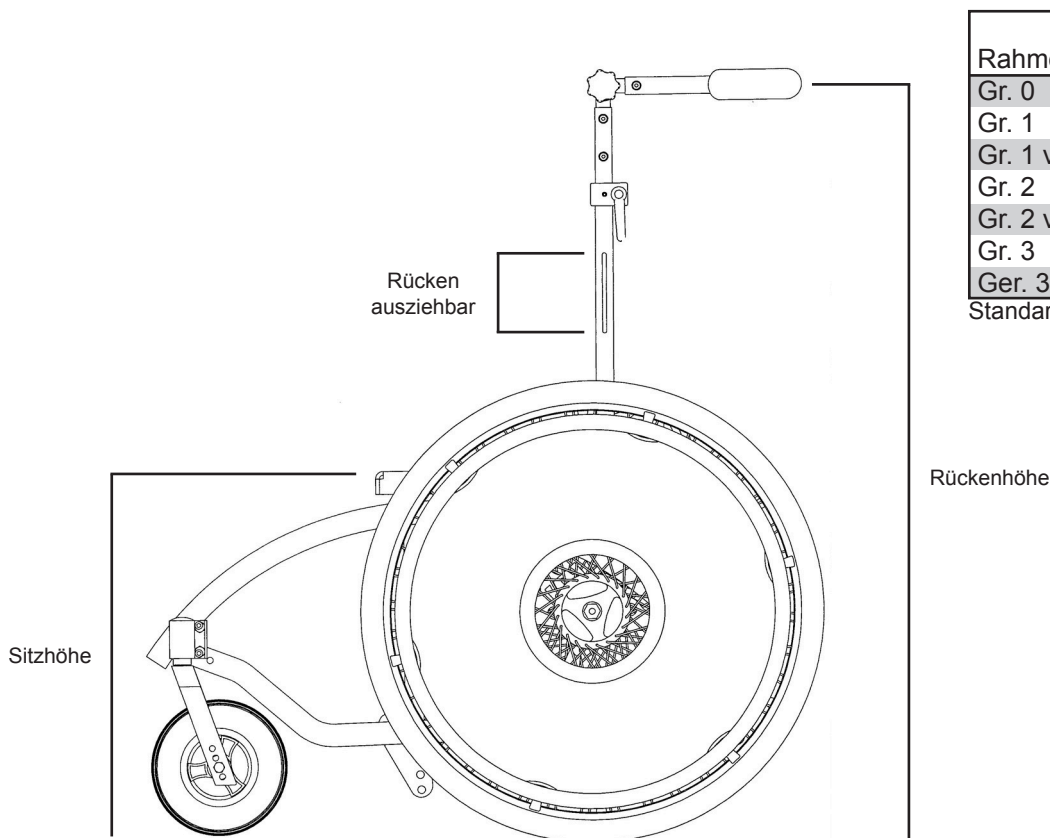

Rahmenlänge: 0 (65cm), 1 (65cm), 2 (70cm),
3 (70cm)
Vorderräder: 5", 6", 7", 8"
Antriebsräder: 18", 20", 22", 24"
Rückenwinkel: 50°
Kippwinkel: 30°
Max. Belastbarkeit: 120kg inkl. Sitzschale

Sitzplattenmaße:

	Breite * Tiefe normale Sitzplatte	Breite * Tiefe verlängerte
0	29,5*29,5cm	-
1	32,5*29,5cm	32,5*39,5cm
2	35,5*39,0cm	35,5*44,0cm
3	38,5*39,0cm	38,5*44,0cm

Rahmen	Sitztiefe	
	min.	max.
Gr. 0	300mm	375mm
Gr. 1	300mm	375mm
Gr. 1 verl.	400mm	470mm
Gr. 2	400mm	470mm
Gr. 2 verl.	450mm	520mm
Gr. 3	400mm	470mm
Ger. 3 verl.	450mm	520mm

Standard Maß = Minimal Maß!