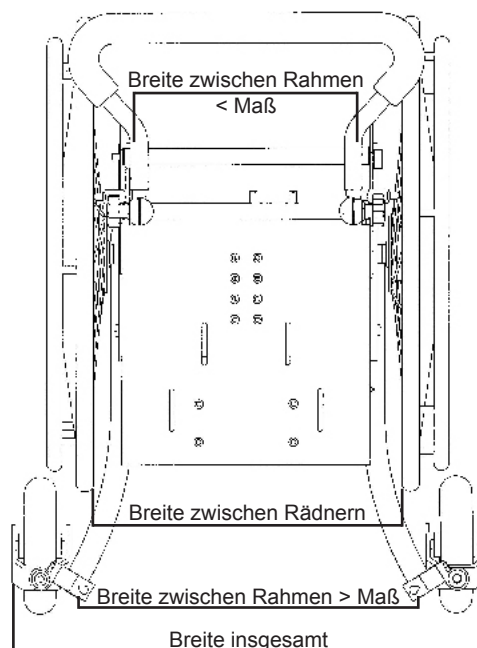

# REHATEC®

Rahmenlänge: 0 (53cm), 1 (53cm), 2 (53cm)  
 Vorderräder: 5", 6", 7"  
 Antriebsräder: 18", 20", 22", 24"  
 Gesamtgewicht: ab ~18kg (Standard Ausführung)  
 Max. Belastbarkeit: 60kg inkl. Sitzschale

Sitzplattenmaße:

	Breite * Tiefe
0	26,5*28,5cm
1	29,5*32,5cm
2	32,5*32,5cm

## Leonardo Gr.1

Vorderr.	Hinter.	Breite insg.	Breite zw. Rädern	Breite zw. Rahmen	Sitzhöhe	Rückenhöhe	Rücken auszieh.
5	18"	550 mm	420 mm	290 mm / 340 mm	460 mm	975 mm	100 mm
6	18"	570 mm	420 mm	290 mm / 340 mm	470 mm	1000 mm	100 mm
5	20"	550 mm	410 mm	290 mm / 340 mm	480 mm	1000 mm	100 mm
6	20"	570 mm	410 mm	290 mm / 340 mm	490 mm	1015 mm	100 mm
6	22"	570 mm	410 mm	290 mm / 340 mm	495 mm	1025 mm	100 mm
7	22"	570 mm	410 mm	290 mm / 340 mm	520 mm	1035 mm	100 mm
7	24"	570 mm	410 mm	290 mm / 314 mm	530 mm	1060 mm	100 mm
8	24"	570 mm	410 mm	290 mm / 340 mm	545 mm	1065 mm	100 mm