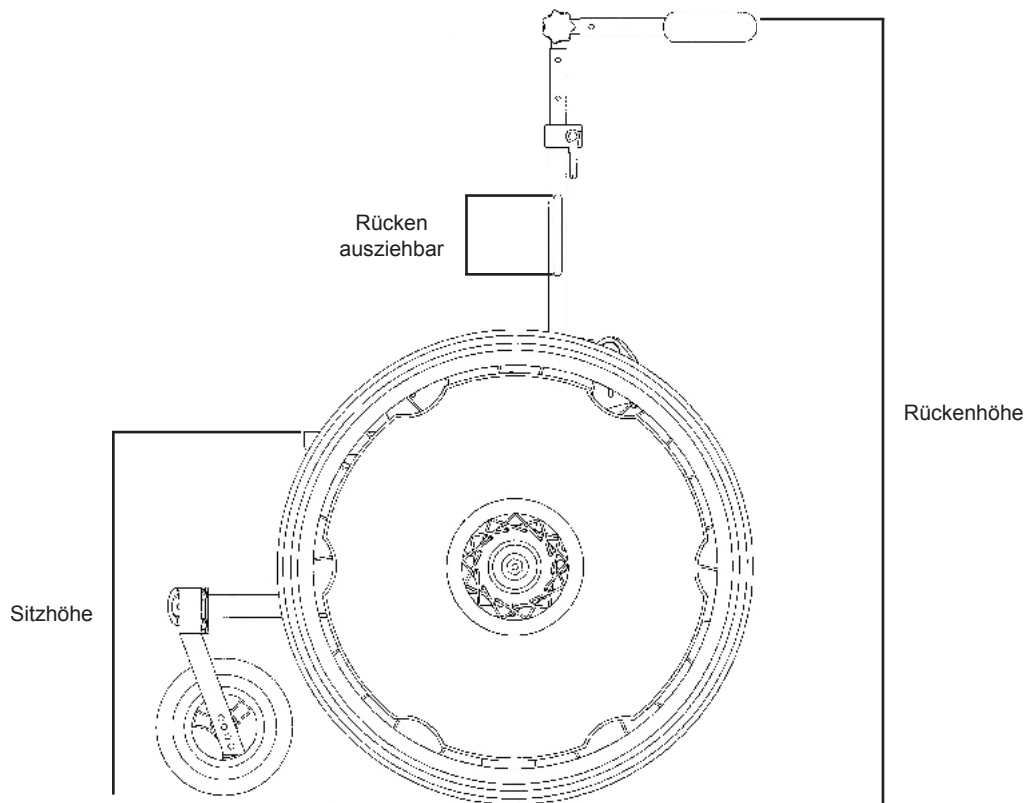

# REHATEC®

Rahmenlänge: 0 (53cm), 1 (53cm), 2 (53cm)  
 Vorderräder: 5", 6", 7"  
 Antriebsräder: 18", 20", 22", 24"  
 Gesamtgewicht: ab ~18kg (Standard Ausführung)  
 Max. Belastbarkeit: 60kg inkl. Sitzschale

Sitzplattenmaße:

	Breite * Tiefe
0	26,5*28,5cm
1	29,5*32,5cm
2	32,5*32,5cm

## Leonardo Gr.1

Vorderr.	Hinter.	Breite insg.	Breite zw. Rädern	Breite zw. Rahmen	Sitzhöhe	Rückenhöhe	Rücken auszieh.
5	18"	550 mm	420 mm	290 mm / 340 mm	460 mm	975 mm	100 mm
6	18"	570 mm	420 mm	290 mm / 340 mm	470 mm	1000 mm	100 mm
5	20"	550 mm	410 mm	290 mm / 340 mm	480 mm	1000 mm	100 mm
6	20"	570 mm	410 mm	290 mm / 340 mm	490 mm	1015 mm	100 mm
6	22"	570 mm	410 mm	290 mm / 340 mm	495 mm	1025 mm	100 mm
7	22"	570 mm	410 mm	290 mm / 340 mm	520 mm	1035 mm	100 mm
7	24"	570 mm	410 mm	290 mm / 314 mm	530 mm	1060 mm	100 mm
8	24"	570 mm	410 mm	290 mm / 340 mm	545 mm	1065 mm	100 mm