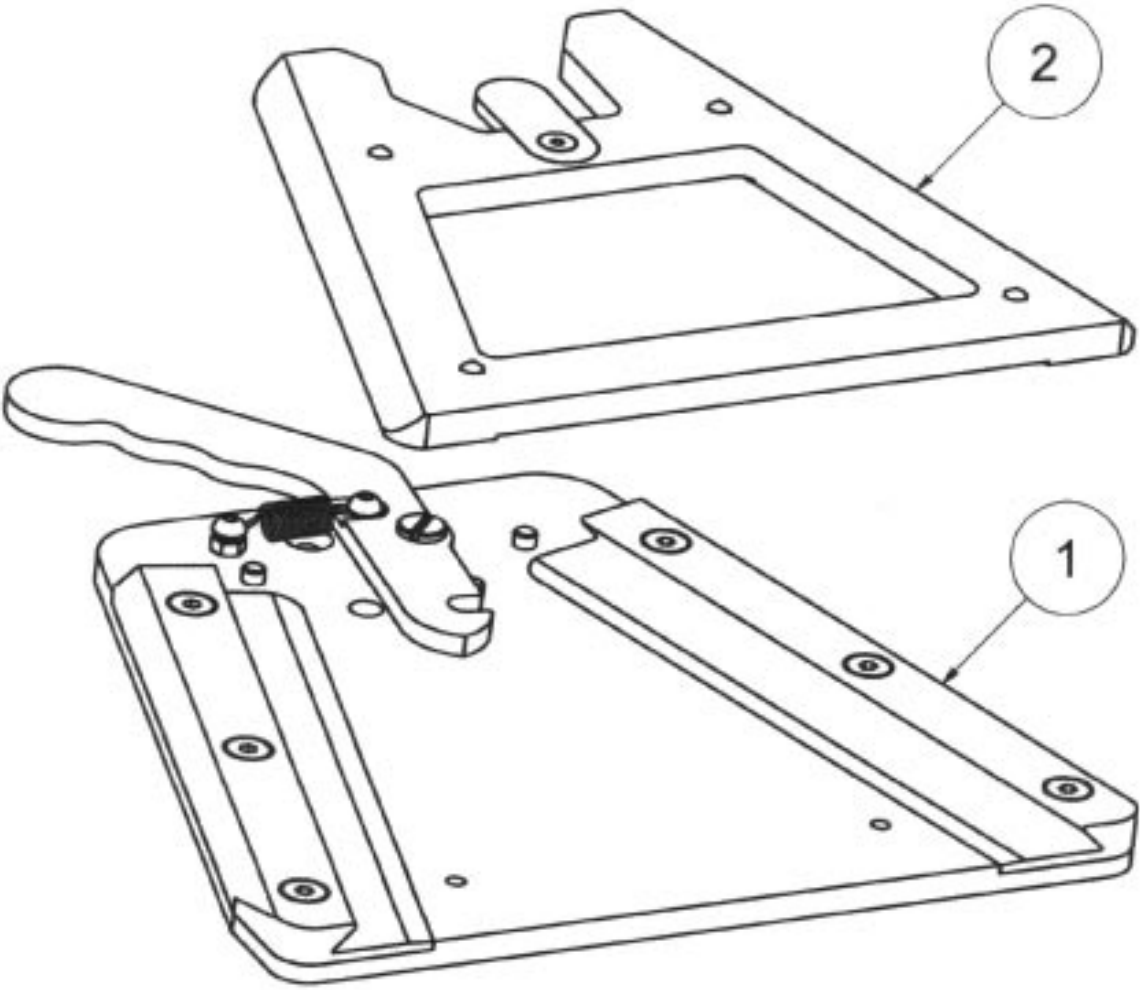

**Bowdenzug
Gasfeder:**

**Bowdenzug
Bremse:**

Leonardo	Gr.0	Gr.1	Gr.2
Grundrahmen			
Grundrahmen	E350200	E350201	E350202
Sitzschere	E350035	E350035-1	E350035-2
Ankippbügel	E360009		

Sitz			
Lasche für Sitz rechts	E350008		
Lasche für Sitz links	E350007		
Lagerung	E360042		
Sitzplatte	E360015	E360013	E360014
Rückenverstellplatte-rechts	E360025		
Rückenverstellplatte-links	E360024		
Halterung f. Schrägverstellung	E300337/1		
Unterlage Gasfeder	E300530		

Fußbank			
Fußplatte	E350038	E350040	E350042
Fußplatte Hochklappbar	E350039	E350041	E350043
Fersenkante	E22025	E22017	E22018
Abdeckung	E350003		
Halterung Fußbank fest	E22009		
Halterung Fußb. Hochklapp	E22006		
Rohr Hochklappbar	E22023		
Halterung Spitzfuß	E22014		
Rohr Spitzfuß	E22015		
Uni-Halter-rechts	E22011/1		
Uni-Halter-links	E22011		
Kniewinkel oben	E350038		
Kniewinkel unten	E22004		

Rücken			
Gewindestab	E300159-3	E300159-4	E300159-1
Auslösebolzen lang	E300168-1	E300168-2	E300168-3
Auslösebolzen kurz	E300169		
Überwurf	E300115		
Verdrehsicherung	E300167		
Klemmhebel M8 Innengewinde	MN5010000		
Kegelgriff verstellbar	E910301		
Distanzbuchse f. Klemmhebel	E300115-1		
Rückenhalterung	E300320-2		
Rückenhalterung Querstange	E360027	E300322-6	E300322
Winkel f. Rückenbefestigung	E300322-8		
Fünfsterngriff M8X25	E910062		
Armpolster	N1000200		
Armlehnerohr 23cm	E300501-6		
Armlehnerohr 28cm		E300501-3	
Verteilschiene	E300501-2		
Zahnsegment Armlehne	E300501-7		