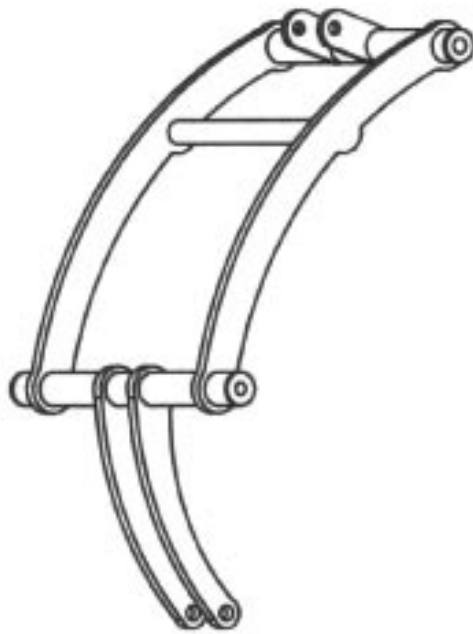

**Bowdenzug
Gasfeder:**

**Bowdenzug
Bremse:**

Leonardo	Gr.0	Gr.1	Gr.2
Grundrahmen			
Grundrahmen	E350200	E350201	E350202
Sitzschere	E350035	E350035-1	E350035-2
Ankippbügel	E360009		

Sitz			
Lasche für Sitz rechts	E350008		
Lasche für Sitz links	E350007		
Lagerung	E360042		
Sitzplatte	E360015	E360013	E360014
Rückenverstellplatte-rechts	E360025		
Rückenverstellplatte-links	E360024		
Halterung f. Schrägverstellung	E300337/1		
Unterlage Gasfeder	E300530		

Fußbank			
Fußplatte	E350038	E350040	E350042
Fußplatte Hochklappbar	E350039	E350041	E350043
Fersenkante	E22025	E22017	E22018
Abdeckung	E350003		
Halterung Fußbank fest	E22009		
Halterung Fußb. Hochklapp	E22006		
Rohr Hochklappbar	E22023		
Halterung Spitzfuß	E22014		
Rohr Spitzfuß	E22015		
Uni-Halter-rechts	E22011/1		
Uni-Halter-links	E22011		
Kniewinkel oben	E350038		
Kniewinkel unten	E22004		

Rücken			
Gewindestab	E300159-3	E300159-4	E300159-1
Auslösebolzen lang	E300168-1	E300168-2	E300168-3
Auslösebolzen kurz	E300169		
Überwurf	E300115		
Verdrehsicherung	E300167		
Klemmhebel M8 Innengewinde	MN5010000		
Kegelgriff verstellbar	E910301		
Distanzbuchse f. Klemmhebel	E300115-1		
Rückenhalterung	E300320-2		
Rückenhalterung Querstange	E360027	E300322-6	E300322
Winkel f. Rückenbefestigung	E300322-8		
Fünfsterngriff M8X25	E910062		
Armpolster	N1000200		
Armlehnerohr 23cm	E300501-6		
Armlehnerohr 28cm		E300501-3	
Verteilschiene	E300501-2		
Zahnsegment Armlehne	E300501-7		