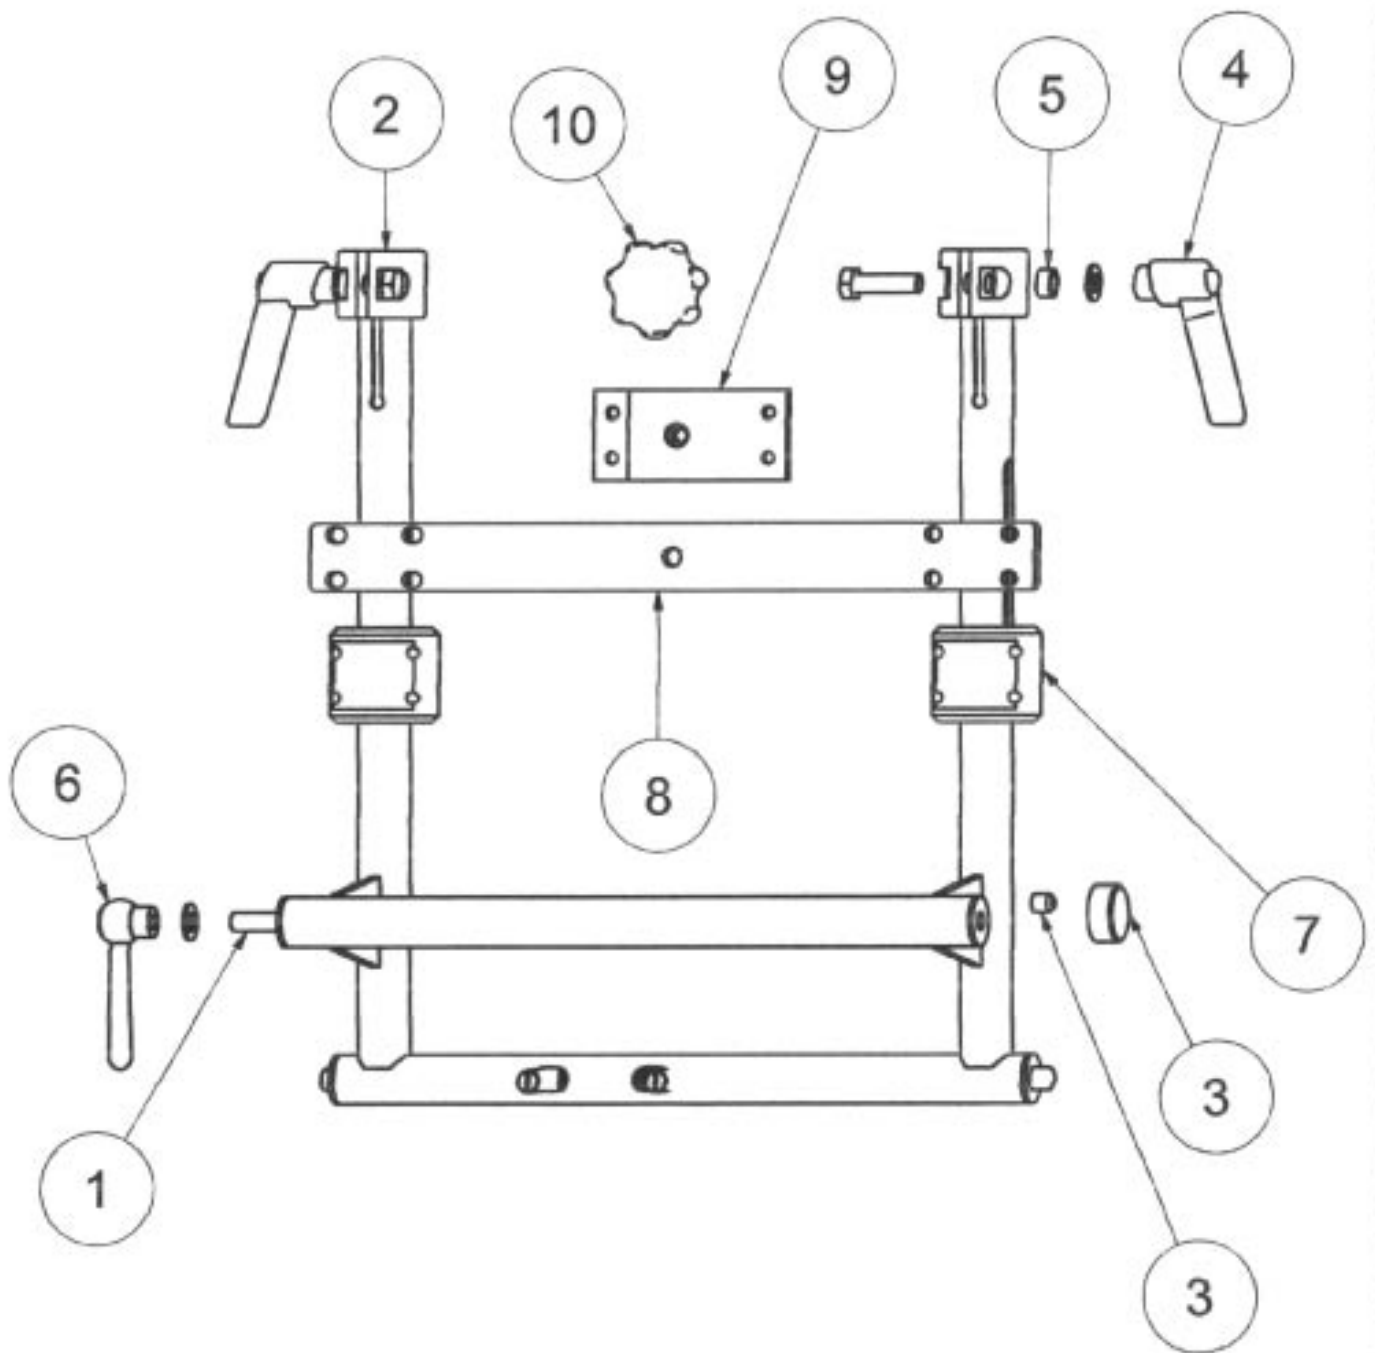

**Bowdenzug
Gasfeder:**

**Bowdenzug
Bremse:**

Leonardo	Gr.0	Gr.1	Gr.2
Grundrahmen			
Grundrahmen	E350200	E350201	E350202
Sitzschere	E350035	E350035-1	E350035-2
Ankippbügel	E360009		

Sitz			
Lasche für Sitz rechts	E350008		
Lasche für Sitz links	E350007		
Lagerung	E360042		
Sitzplatte	E360015	E360013	E360014
Rückenverstellplatte-rechts	E360025		
Rückenverstellplatte-links	E360024		
Halterung f. Schrägverstellung	E300337/1		
Unterlage Gasfeder	E300530		

Fußbank			
Fußplatte	E350038	E350040	E350042
Fußplatte Hochklappbar	E350039	E350041	E350043
Fersenkante	E22025	E22017	E22018
Abdeckung	E350003		
Halterung Fußbank fest	E22009		
Halterung Fußb. Hochklapp	E22006		
Rohr Hochklappbar	E22023		
Halterung Spitzfuß	E22014		
Rohr Spitzfuß	E22015		
Uni-Halter-rechts	E22011/1		
Uni-Halter-links	E22011		
Kniewinkel oben	E350038		
Kniewinkel unten	E22004		

Rücken			
Gewindestab	E300159-3	E300159-4	E300159-1
Auslösebolzen lang	E300168-1	E300168-2	E300168-3
Auslösebolzen kurz	E300169		
Überwurf	E300115		
Verdrehsicherung	E300167		
Klemmhebel M8 Innengewinde	MN5010000		
Kegelgriff verstellbar	E910301		
Distanzbuchse f. Klemmhebel	E300115-1		
Rückenhalterung	E300320-2		
Rückenhalterung Querstange	E360027	E300322-6	E300322
Winkel f. Rückenbefestigung	E300322-8		
Fünfsterngriff M8X25	E910062		
Armpolster	N1000200		
Armlehnerohr 23cm	E300501-6		
Armlehnerohr 28cm		E300501-3	
Verteilschiene	E300501-2		
Zahnsegment Armlehne	E300501-7		

Verlager	
Kastorbuchse	E300386
Distanzbuchse	E300381
Distanzbuchse Lenkradstop	E300381-2
Klemmplatte	E300244-1
Klemmbogen innen	E300243-1
Bolzen	E300166-1
Exzendermutter	E300163
Schraube	DIN 912 ZN/ M6x25mm
Schraube	DIN 912 ZN/ M12x60mm
Lenkradstop	E35437