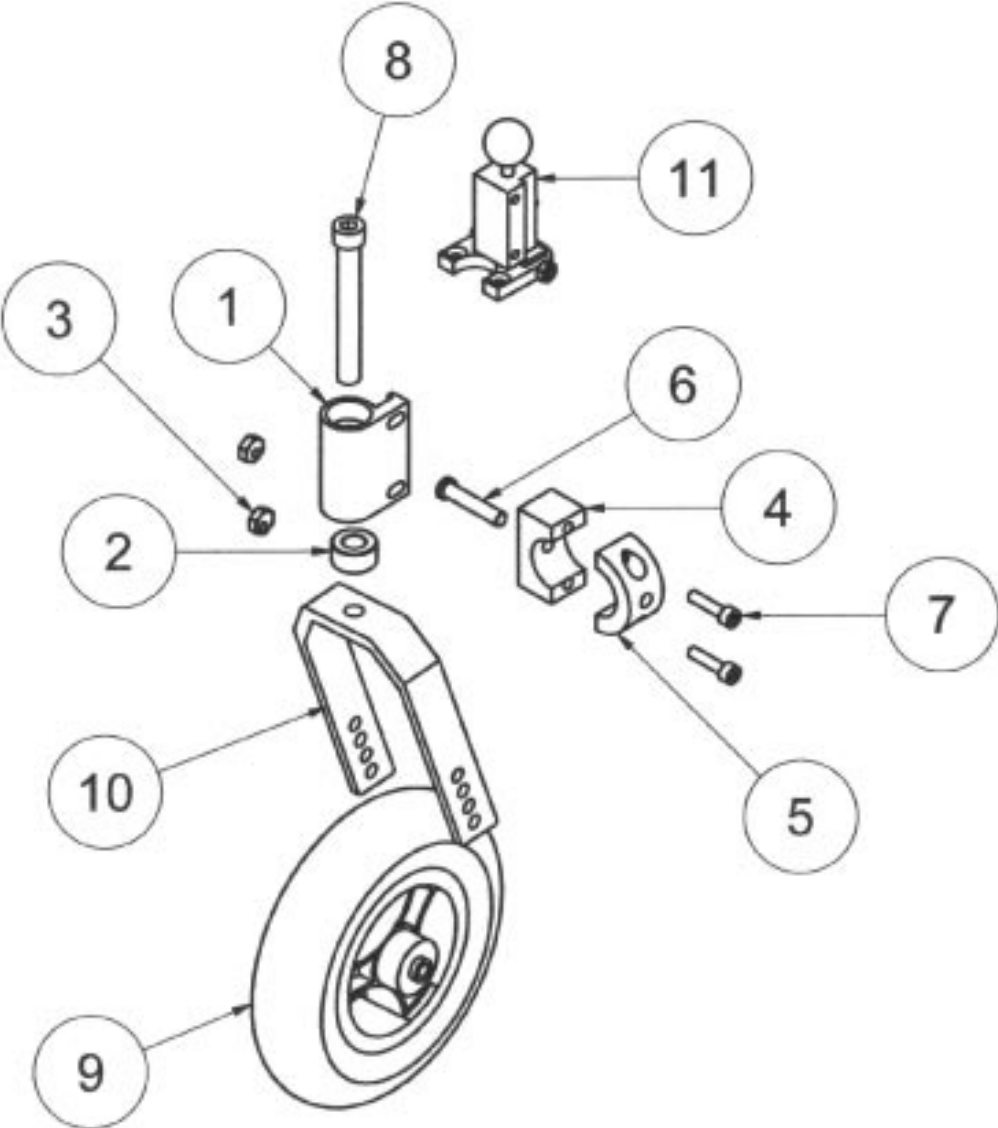

**Bowdenzug
Gasfeder:**

**Bowdenzug
Bremse:**

Leonardo	Gr.0	Gr.1	Gr.2
Grundrahmen			
Grundrahmen	E350200	E350201	E350202
Sitzschere	E350035	E350035-1	E350035-2
Ankippbügel	E360009		

Sitz			
Lasche für Sitz rechts	E350008		
Lasche für Sitz links	E350007		
Lagerung	E360042		
Sitzplatte	E360015	E360013	E360014
Rückenverstellplatte-rechts	E360025		
Rückenverstellplatte-links	E360024		
Halterung f. Schrägverstellung	E300337/1		
Unterlage Gasfeder	E300530		

Fußbank			
Fußplatte	E350038	E350040	E350042
Fußplatte Hochklappbar	E350039	E350041	E350043
Fersenkante	E22025	E22017	E22018
Abdeckung	E350003		
Halterung Fußbank fest	E22009		
Halterung Fußb. Hochklapp	E22006		
Rohr Hochklappbar	E22023		
Halterung Spitzfuß	E22014		
Rohr Spitzfuß	E22015		
Uni-Halter-rechts	E22011/1		
Uni-Halter-links	E22011		
Kniewinkel oben	E350038		
Kniewinkel unten	E22004		

Rücken			
Gewindestab	E300159-3	E300159-4	E300159-1
Auslösebolzen lang	E300168-1	E300168-2	E300168-3
Auslösebolzen kurz	E300169		
Überwurf	E300115		
Verdrehsicherung	E300167		
Klemmhebel M8 Innengewinde	MN5010000		
Kegelgriff verstellbar	E910301		
Distanzbuchse f. Klemmhebel	E300115-1		
Rückenhalterung	E300320-2		
Rückenhalterung Querstange	E360027	E300322-6	E300322
Winkel f. Rückenbefestigung	E300322-8		
Fünfsterngriff M8X25	E910062		
Armpolster	N1000200		
Armlehnerohr 23cm	E300501-6		
Armlehnerohr 28cm		E300501-3	
Verteilschiene	E300501-2		
Zahnsegment Armlehne	E300501-7		

Verlager	
Kastorbuchse	E300386
Distanzbuchse	E300381
Distanzbuchse Lenkradstop	E300381-2
Klemmplatte	E300244-1
Klemmbogen innen	E300243-1
Bolzen	E300166-1
Exzendermutter	E300163
Schraube	DIN 912 ZN/ M6x25mm
Schraube	DIN 912 ZN/ M12x60mm
Lenkradstop	E35437