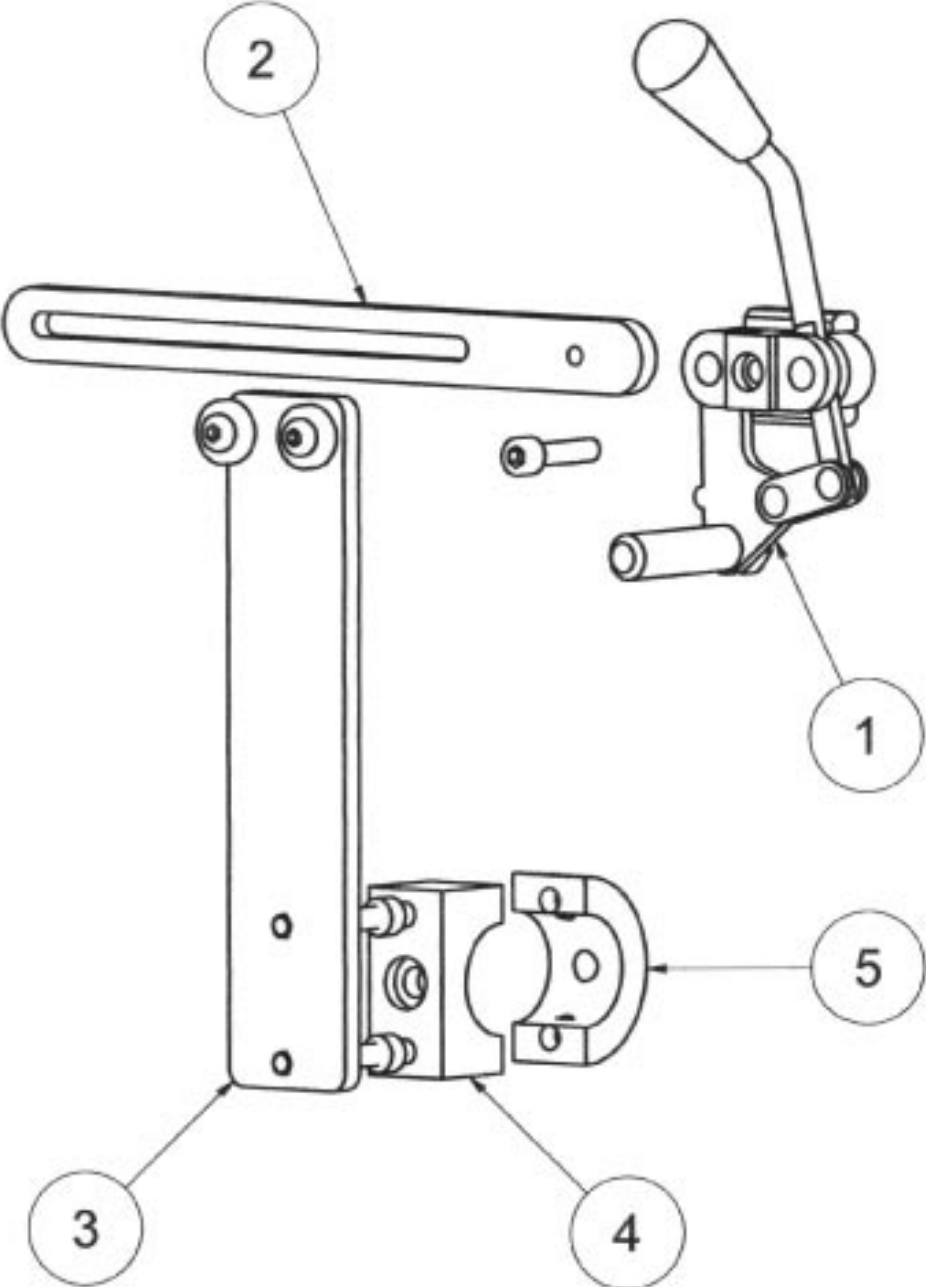

**Bowdenzug
Gasfeder:**

**Bowdenzug
Bremse:**

Leonardo	Gr.0	Gr.1	Gr.2
Grundrahmen			
Grundrahmen	E350200	E350201	E350202
Sitzschere	E350035	E350035-1	E350035-2
Ankippbügel	E360009		

Sitz			
Lasche für Sitz rechts	E350008		
Lasche für Sitz links	E350007		
Lagerung	E360042		
Sitzplatte	E360015	E360013	E360014
Rückenverstellplatte-rechts	E360025		
Rückenverstellplatte-links	E360024		
Halterung f. Schrägverstellung	E300337/1		
Unterlage Gasfeder	E300530		

Fußbank			
Fußplatte	E350038	E350040	E350042
Fußplatte Hochklappbar	E350039	E350041	E350043
Fersenkante	E22025	E22017	E22018
Abdeckung	E350003		
Halterung Fußbank fest	E22009		
Halterung Fußb. Hochklapp	E22006		
Rohr Hochklappbar	E22023		
Halterung Spitzfuß	E22014		
Rohr Spitzfuß	E22015		
Uni-Halter-rechts	E22011/1		
Uni-Halter-links	E22011		
Kniewinkel oben	E350038		
Kniewinkel unten	E22004		

Rücken			
Gewindestab	E300159-3	E300159-4	E300159-1
Auslösebolzen lang	E300168-1	E300168-2	E300168-3
Auslösebolzen kurz	E300169		
Überwurf	E300115		
Verdrehsicherung	E300167		
Klemmhebel M8 Innengewinde	MN5010000		
Kegelgriff verstellbar	E910301		
Distanzbuchse f. Klemmhebel	E300115-1		
Rückenhalterung	E300320-2		
Rückenhalterung Querstange	E360027	E300322-6	E300322
Winkel f. Rückenbefestigung	E300322-8		
Fünfsterngriff M8X25	E910062		
Armpolster	N1000200		
Armlehnerohr 23cm	E300501-6		
Armlehnerohr 28cm		E300501-3	
Verteilschiene	E300501-2		
Zahnsegment Armlehne	E300501-7		

Verlager	
Kastorbuchse	E300386
Distanzbuchse	E300381
Distanzbuchse Lenkradstop	E300381-2
Klemmplatte	E300244-1
Klemmbogen innen	E300243-1
Bolzen	E300166-1
Exzendermutter	E300163
Schraube	DIN 912 ZN/ M6x25mm
Schraube	DIN 912 ZN/ M12x60mm
Lenkradstop	E35437