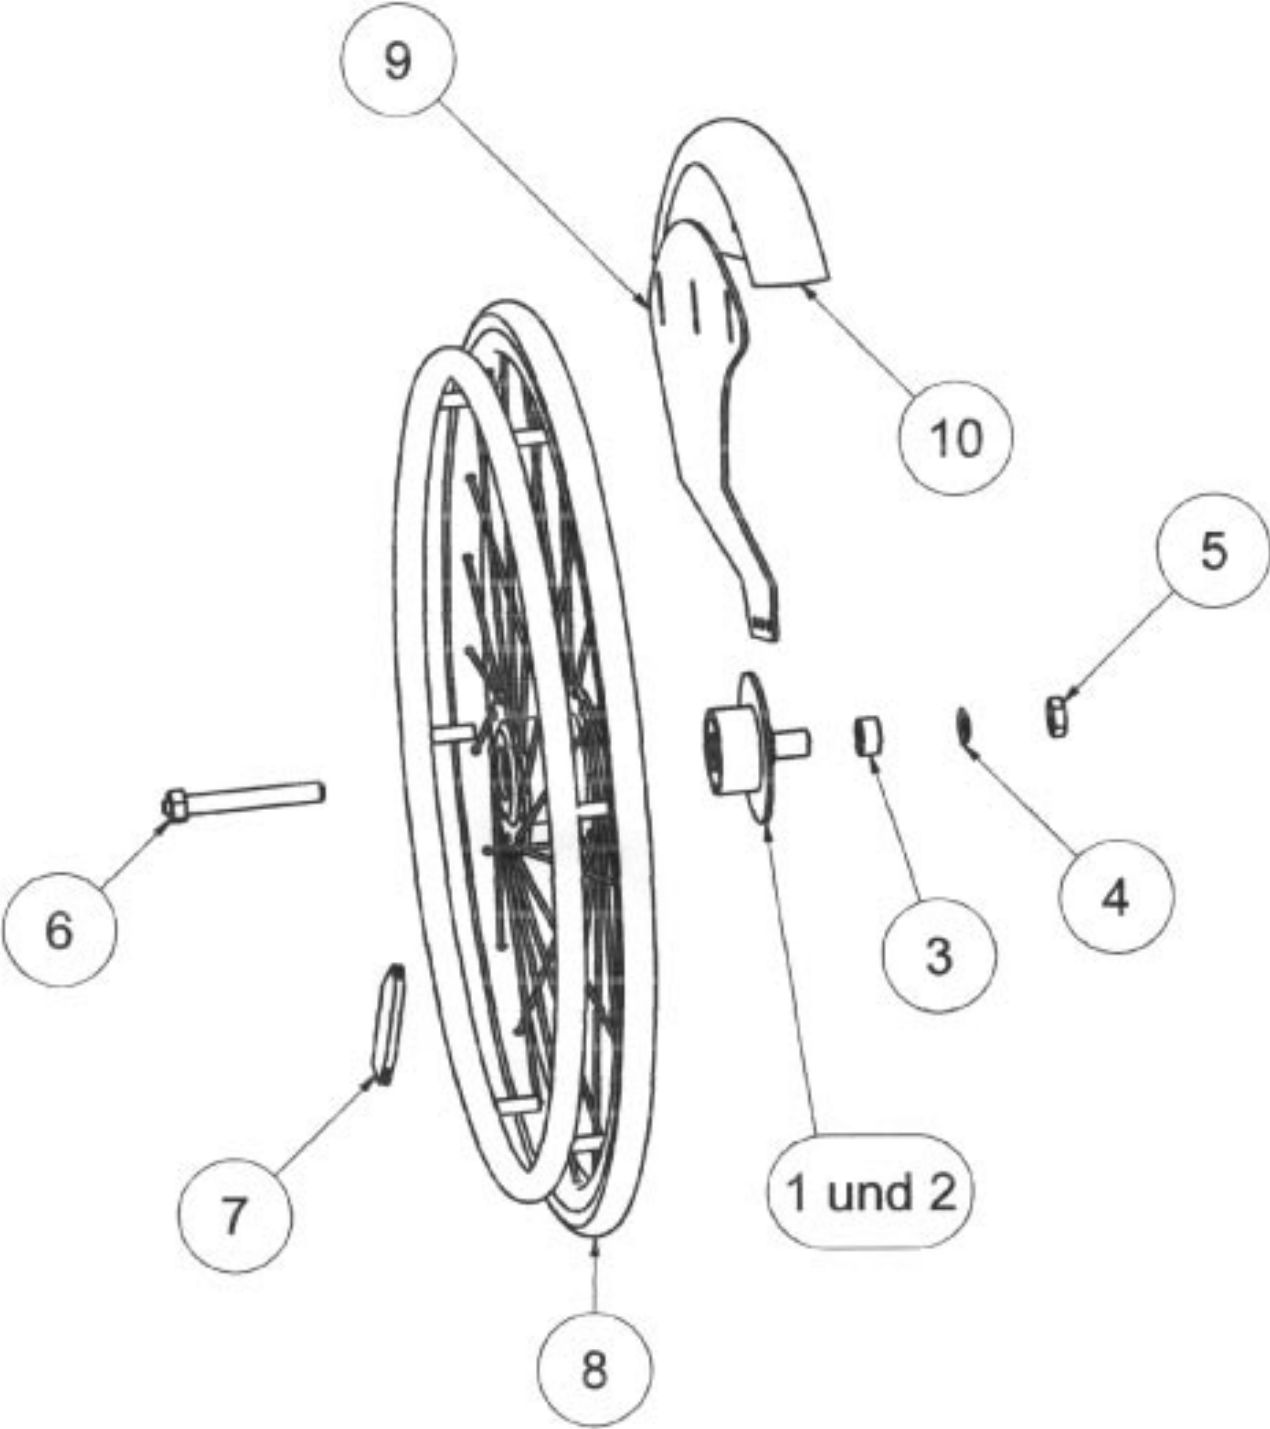

**Bowdenzug
Gasfeder:**

**Bowdenzug
Bremse:**

Leonardo	Gr.0	Gr.1	Gr.2
Grundrahmen			
Grundrahmen	E350200	E350201	E350202
Sitzschere	E350035	E350035-1	E350035-2
Ankippbügel	E360009		

Sitz			
Lasche für Sitz rechts	E350008		
Lasche für Sitz links	E350007		
Lagerung	E360042		
Sitzplatte	E360015	E360013	E360014
Rückenverstellplatte-rechts	E360025		
Rückenverstellplatte-links	E360024		
Halterung f. Schrägverstellung	E300337/1		
Unterlage Gasfeder	E300530		

Fußbank			
Fußplatte	E350038	E350040	E350042
Fußplatte Hochklappbar	E350039	E350041	E350043
Fersenkante	E22025	E22017	E22018
Abdeckung	E350003		
Halterung Fußbank fest	E22009		
Halterung Fußb. Hochklapp	E22006		
Rohr Hochklappbar	E22023		
Halterung Spitzfuß	E22014		
Rohr Spitzfuß	E22015		
Uni-Halter-rechts	E22011/1		
Uni-Halter-links	E22011		
Kniewinkel oben	E350038		
Kniewinkel unten	E22004		

Rücken			
Gewindestab	E300159-3	E300159-4	E300159-1
Auslösebolzen lang	E300168-1	E300168-2	E300168-3
Auslösebolzen kurz	E300169		
Überwurf	E300115		
Verdrehsicherung	E300167		
Klemmhebel M8 Innengewinde	MN5010000		
Kegelgriff verstellbar	E910301		
Distanzbuchse f. Klemmhebel	E300115-1		
Rückenhalterung	E300320-2		
Rückenhalterung Querstange	E360027	E300322-6	E300322
Winkel f. Rückenbefestigung	E300322-8		
Fünfsterngriff M8X25	E910062		
Armpolster	N1000200		
Armlehnerohr 23cm	E300501-6		
Armlehnerohr 28cm		E300501-3	
Verteilschiene	E300501-2		
Zahnsegment Armlehne	E300501-7		